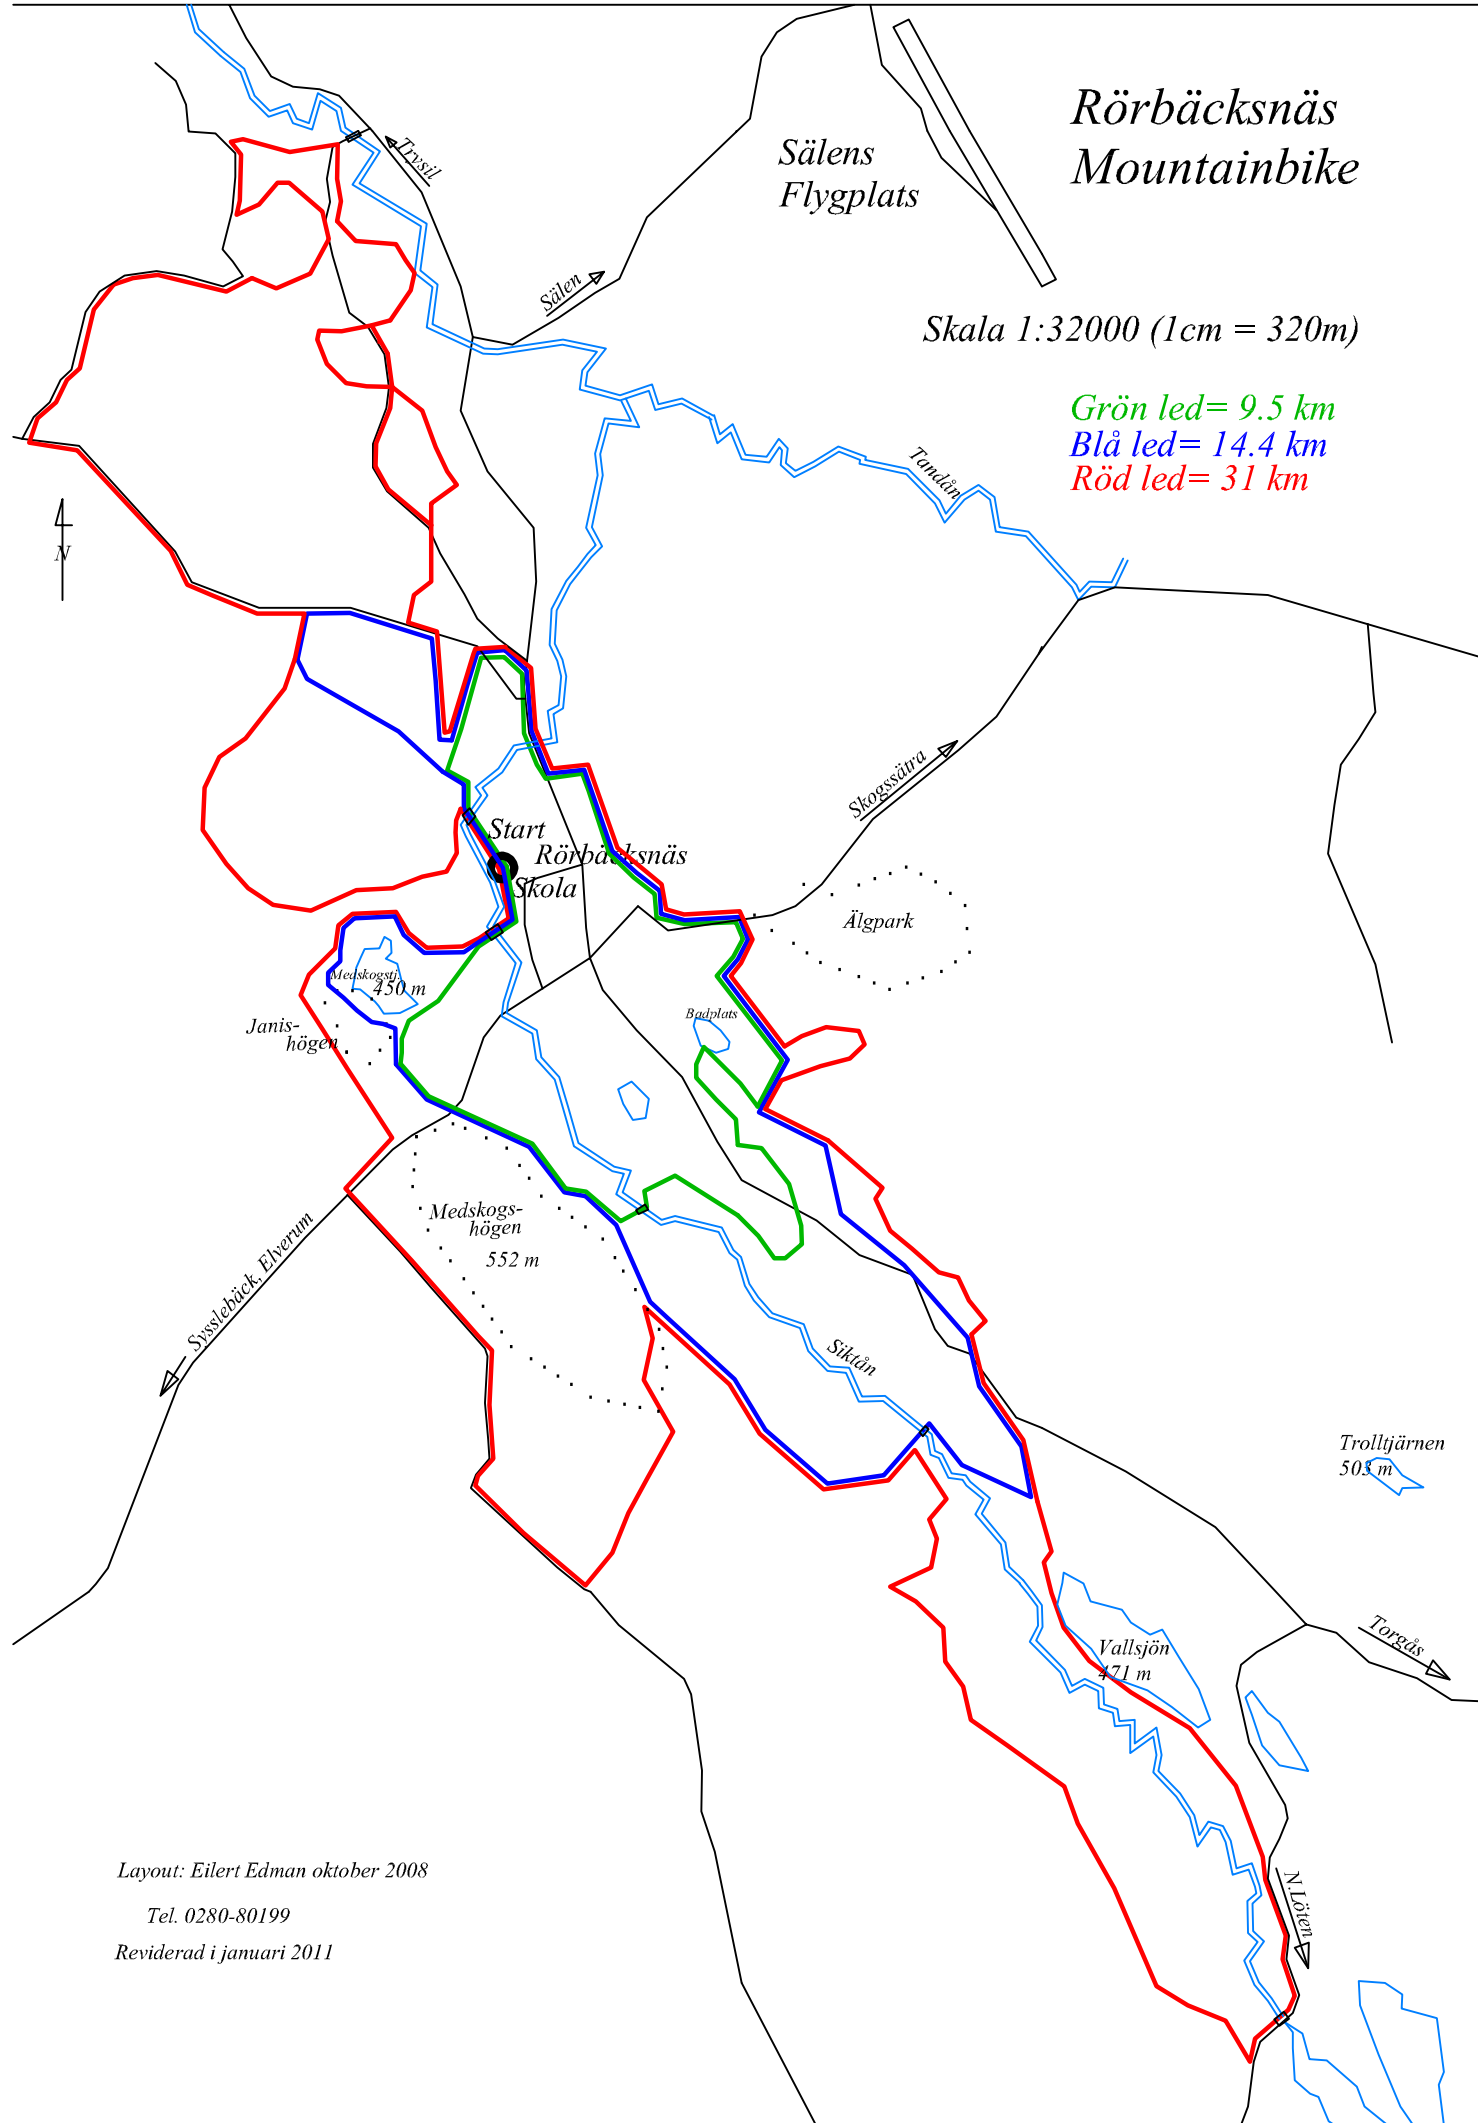

Rörbäcksnäs Mountainbike

Skala 1:32000 (1cm = 320m)

Grön led= 9.5 km
Blå led= 14.4 km
Röd led= 31 km

Layout: Eilert Edman oktober 2008

Tel. 0280-80199

Reviderad i januari 2011